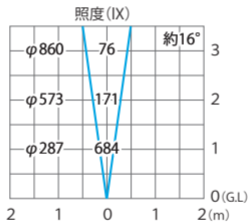

■ グラント ライトサイン 3型 グレラス (白)
(HBD-W06S)

色温度:6000K 全光束:245lm

水平面