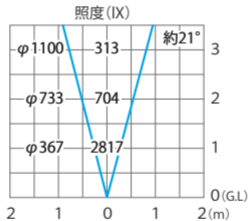

■ グラント ライトサイン® 4型 ガラス (白)
(HBD-W07S)

色温度:6000K 全光束:700lm

水平面