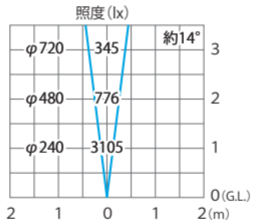

■ グラントライト6型 (白)
(HBD-W09S)

色温度:5900K 全光束:368lm

水平面