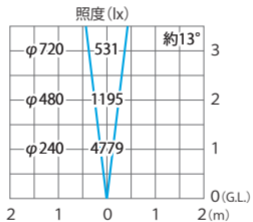

■ グラントライト2型(白)
(HBD-W10S)

色温度:5800K 全光束:658lm

水平面