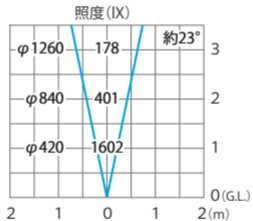

■ グラント ライトサイン[®] 2型 (白)
(HBD-W13S)

色温度:6300K 全光束:252lm

水平面