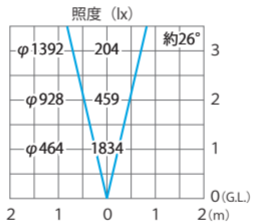

■ グラウドライト9型  
(HBD-W145)

色温度:5500K 全光束:577lm

水平面