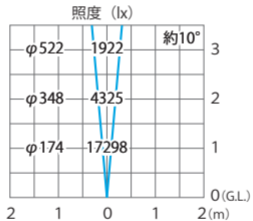

■ グラウドライト 10 型 /100V 5 型 (白)
(HBD-W15S、HFF-W12S)

色温度:5500K 全光束:1360lm

水平面