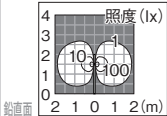

■イリスレックス スポットライト 75角 中間用 (電球色)
(HBE-D05T)

※G.Lより H1.5m に設置した場合