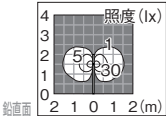

■イクスルックス スポットライト 100角 中間用 (電球色)
(HBE-D06T)

※G.Lより H1.5m に設置した場合