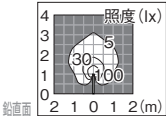

■イリスレックス スポットライト 75角トップ用 (電球色)  
(HBE-D07T)

※GLよりH1mに設置した場合