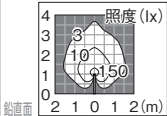

■イリスレックス スポットライト 100角トップ用 (電球色)  
(HBE-D08T)

※GLよりH1mに設置した場合