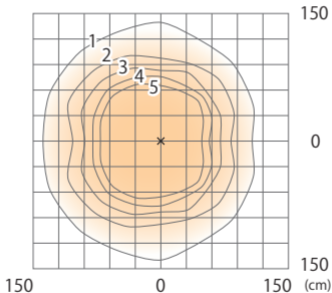

■ Iバ^o-アトホ^o-ルライトトップ^o 4型 (電球色)

ホワイトバイン/ナチュラルバイン/ジャラダ-カバイン/京町家かきちゃ/ラスティコッパ-
(HBE-D12W/N/J/P/K/R)

色温度:2900K 全光束:57lm

※G.LからH550mmに設置した場合

床面