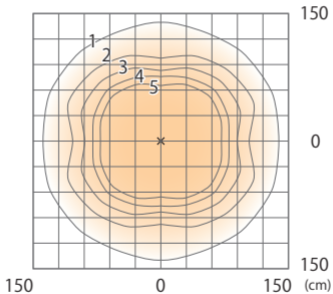

■ エバーアートピールライトトップ4型(電球色)
ダークパイン
(HBE-D12P)

色温度:2900K 全光束:57lm

※G.L.からH550mmに設置した場合

床面