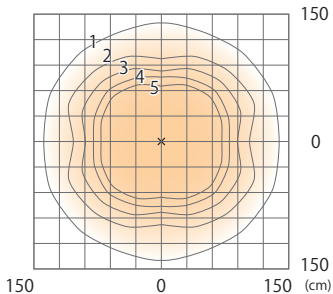

■ エバアートポールライトトップ4型(電球色)
ラスティコッパー
(HBE-D12R)

色温度:2900K 全光束:57lm

※G.L.からH550mmに設置した場合

床面