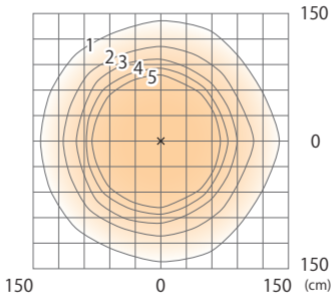

■ エバーアートポールライトトップ3型(電球色)
グレイッシュゴールド
(HBE-D16g)

色温度:2900K 全光束:37lm

※G.LからH550mmに設置した場合

床面