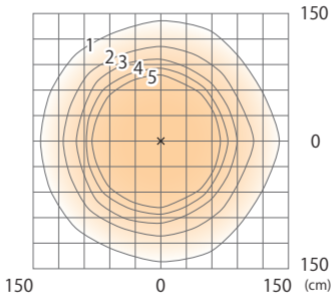

■ エバーアートポールライトトップ3型(電球色)
シルバー
(HBE-D16S)

色温度:2900K 全光束:37lm

※G.L.からH550mmに設置した場合

床面