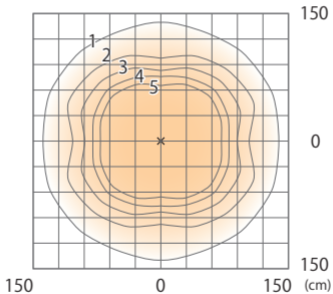

■ エバーアートピールライト トップ4型 (電球色)
グレイッシュゴールド
(HBE-D17G)

色温度:2900K 全光束:57lm

※G.L.からH550mmに設置した場合

床面