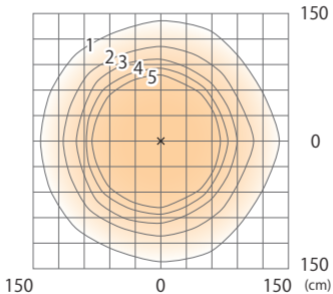

■ エバーアートポールライトトップ3型(電球色)
ダークパイン
(HBE-D19P)

色温度:2900K 全光束:37lm

※G.L.からH550mmに設置した場合

床面