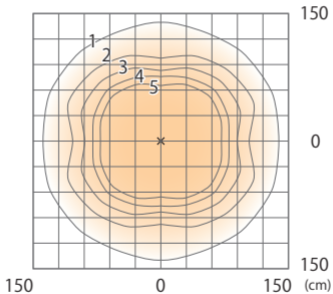

■ エバーアートピールライト トップ4型 (電球色)
マットブラック
(HBE-D20K)

色温度:2900K 全光束:57lm

※G.L.からH550mmに設置した場合

床面