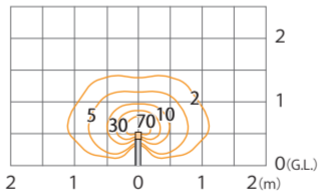

エバーアートポールライト ローボルト トップ 9型
HBE-D21T

色温度:2700K 全光束:110lm

鉛直面