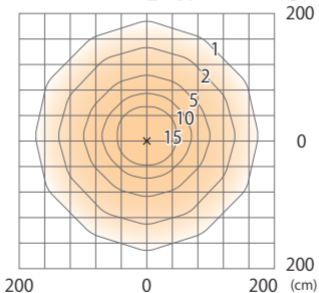

エバーアートポールライトトップローボルト11型
HBE-D23A/Y/P/S/G/X

色温度:2700K 全光束:65lm

G.LよりH550mmに設置した場合

床面