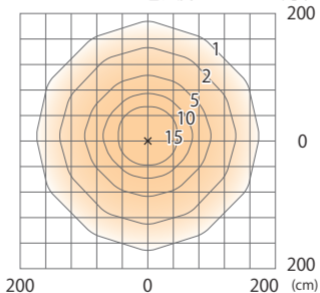

エバーアートポールライトトップローボルト11型
HBE-D23A/Y/P/S/G/X

色温度:2700K 全光束:65lm

G.LよりH550mmに設置した場合

床面