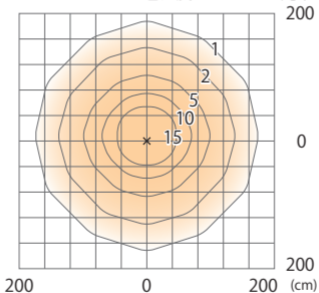

エバーアートポールライトトップローボルト11型  
HBE-D23A/Y/P/S/G/X

色温度:2700K 全光束:65lm

G.LよりH550mmに設置した場合

床面