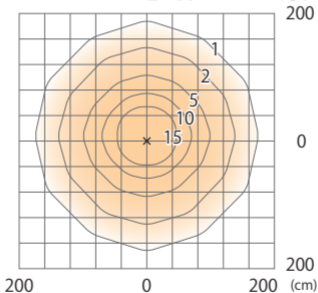

エバーアートポールライトトップローボルト11型  
HBE-D23A/Y/P/S/G/X

色温度:2700K 全光束:65lm

G.LよりH550mmに設置した場合

床面