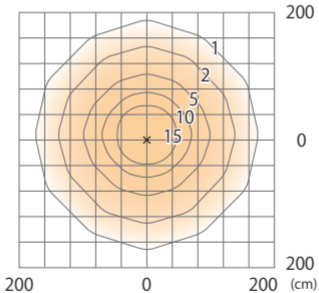

エバーアートポールライトトップローボルト11型
HBE-D23A/Y/P/S/G/X

色温度:2700K 全光束:65lm

G.LよりH550mmに設置した場合

床面