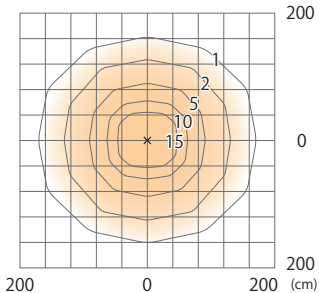

エバーアートポールライトトップローボルト12型
HBE-D24P/N/R/S/G/K

色温度:2700K 全光束:57lm

G.LよりH550mmに設置した場合

床面