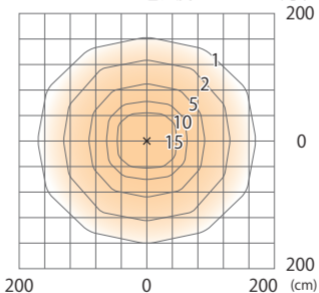

エバーアートポールライトトップローボルト12型  
HBE-D24P/N/R/S/G/K

色温度:2700K 全光束:57lm

G.LよりH550mmに設置した場合

床面