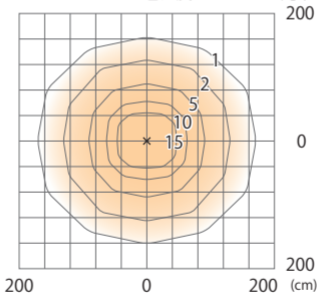

エバーアートポールライトトップローボルト12型
HBE-D24P/N/R/S/G/K

色温度:2700K 全光束:57lm

G.LよりH550mmに設置した場合

床面