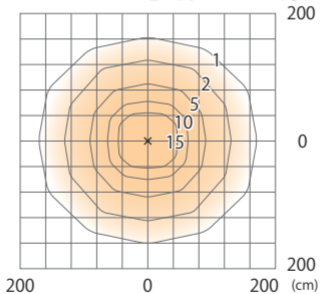

エバーアートポールライトトップローボルト12型
HBE-D24P/N/R/S/G/K

色温度:2700K 全光束:57lm

G.LよりH550mmに設置した場合

床面