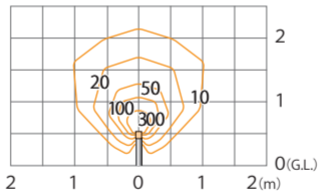

エバーアートポールライト トップ ローボルト13型
(HBE-D25T)

色温度:2700K 全光束:105lm

G.L.よりH550mmに設置した場合

鉛直面