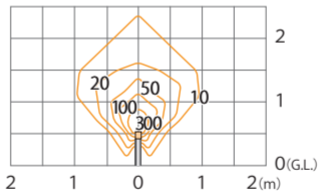

エバーアートポールライトトップローボルト14型
HBE-D26T

色温度:2700K 全光束:111lm

G.LよりH550mmに設置した場合

鉛直面