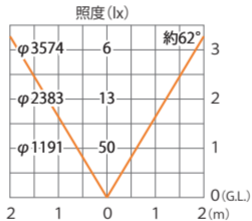

■ LEDコアジュールほのあかり
(HBE-H09W)

色温度:2000K 全光束:120lm

※クリアカバーの場合

水平面