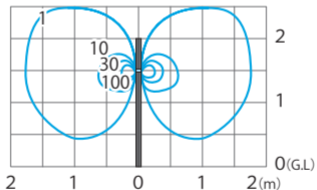

■ イクスレス[®] スリットライト 75 角 中間用 (白)
(HBE-W05T)

色温度:6600K 全光束:47lm

※G.L. より H1.5m に設置した場合

鉛直面