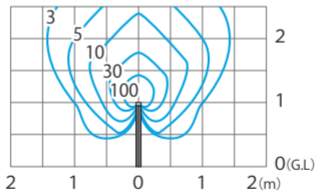

■イクスプレス スリットライト 75 角トップ用 (白)
(HBE-W07T)

色温度:6600K 全光束:55lm

※G.L. より H1m に設置した場合

鉛直面