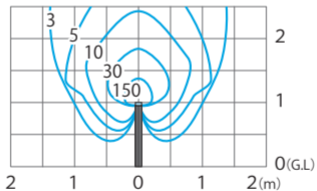

■イクスプレス[®] スリットライト 100 角トップ[®] 用 (白)
(HBE-W08T)

色温度:6600K 全光束:117lm

※G.L. より H1m に設置した場合

鉛直面