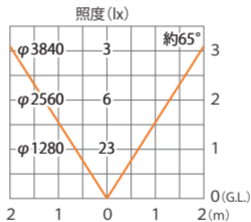

■ LEDコアゾール 電球色 / 庭ゆらぎ
(HBE-D01W/Y01W)

色温度:3200K 全光束:88lm

※クリアカバーの場合

水平面