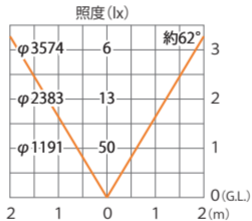

■ LEDコアモジュール庭ゆらぎほのあかり
(HBE-Y09W)

色温度:2000K 全光束:108lm

※クリアカバーの場合

水平面