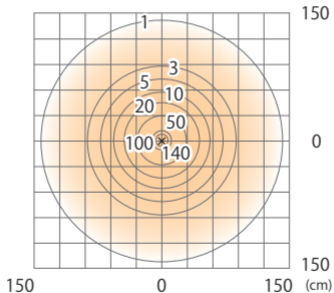

■ エクスレス® パスタント® ライト 1 型 ガード (電球色)  
スレートシルバー/チャコールグリーン  
(HBF-D10L/C)

色温度:3000K 全光束:34lm

床面