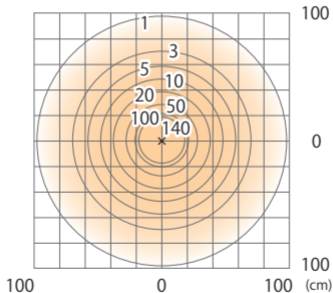

■ イクスレックス[®] ハ° スタンド[®] ライト 2 型 ルーパ[®] - (電球色)

スレートシルバー[®] - / チャコールグ[®] リーン
(HBF-D11L/C)

色温度: 3000K 全光束: 72lm

床面