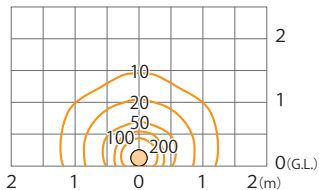

■ ホールライト 1 型 (電球色)  
(HBF-D21T)

色温度:3000K 全光束:120lm

鉛直面