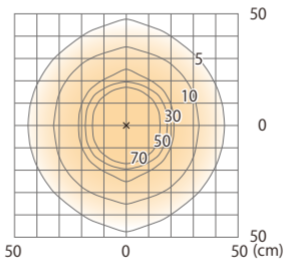

ガーデンパススタンドライト 2型
HBF-D42C

色温度:2700K 全光束:80lm

床面