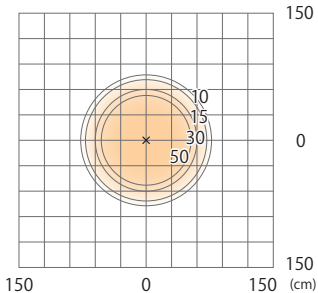

トーチパススタンドトラスト
HBF-D42K/43K

色温度:2700K 全光束:134lm

床面