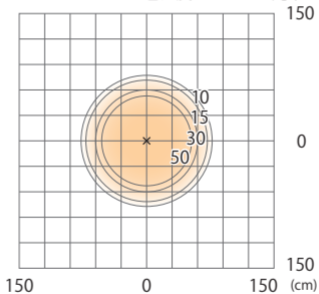

トーチパススタンドトラスト
HBF-D42K/43K

色温度:2700K 全光束:134lm

床面