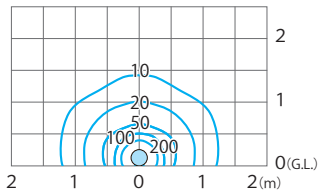

■ ホールスポットライト1型(白)
(HBF-W21T)

色温度:6600K 全光束:130lm

鉛直面