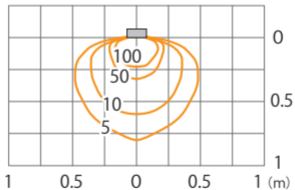

■ イクスレックス®ウォールライト5型
シルバー/グレッシュユゴ-ルト/ブラック
(HBG-D02S/G/K)

色温度:2900K 全光束:64lm

鉛直面