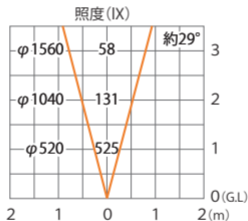

■ イクスレス® ダウンライト1型 (電球色)

ブラウン/グレイッシュゴ-ルト
(HBH-D01B/G)

色温度:3000K 全光束:229lm

水平面