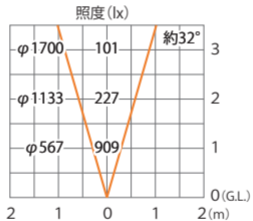

■ ダウンライト 2 型 エバ-サル (電球色)
ブラウング レイッシュゴ-ル
(HBH-D02B/G)

色温度:3000K 全光束:350lm

水平面