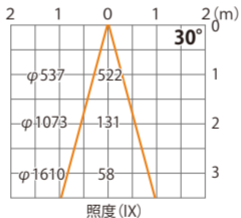

ダウンライト 6型 シーリングタイプ
HBH-D06B

色温度:2700K 全光束:250lm

水平面