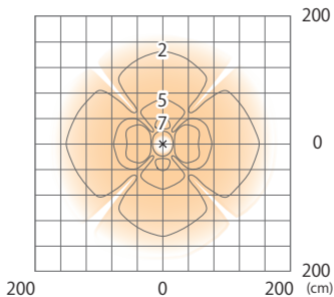

■ カーデンスプレッドライトクラシック
(HCA-D27K)

色温度:2700K 全光束:140lm

床面