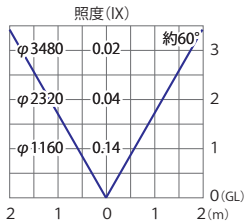

■ フロストフラットライト (青)
(HCD-B02S)

全光束:8lm

水平面